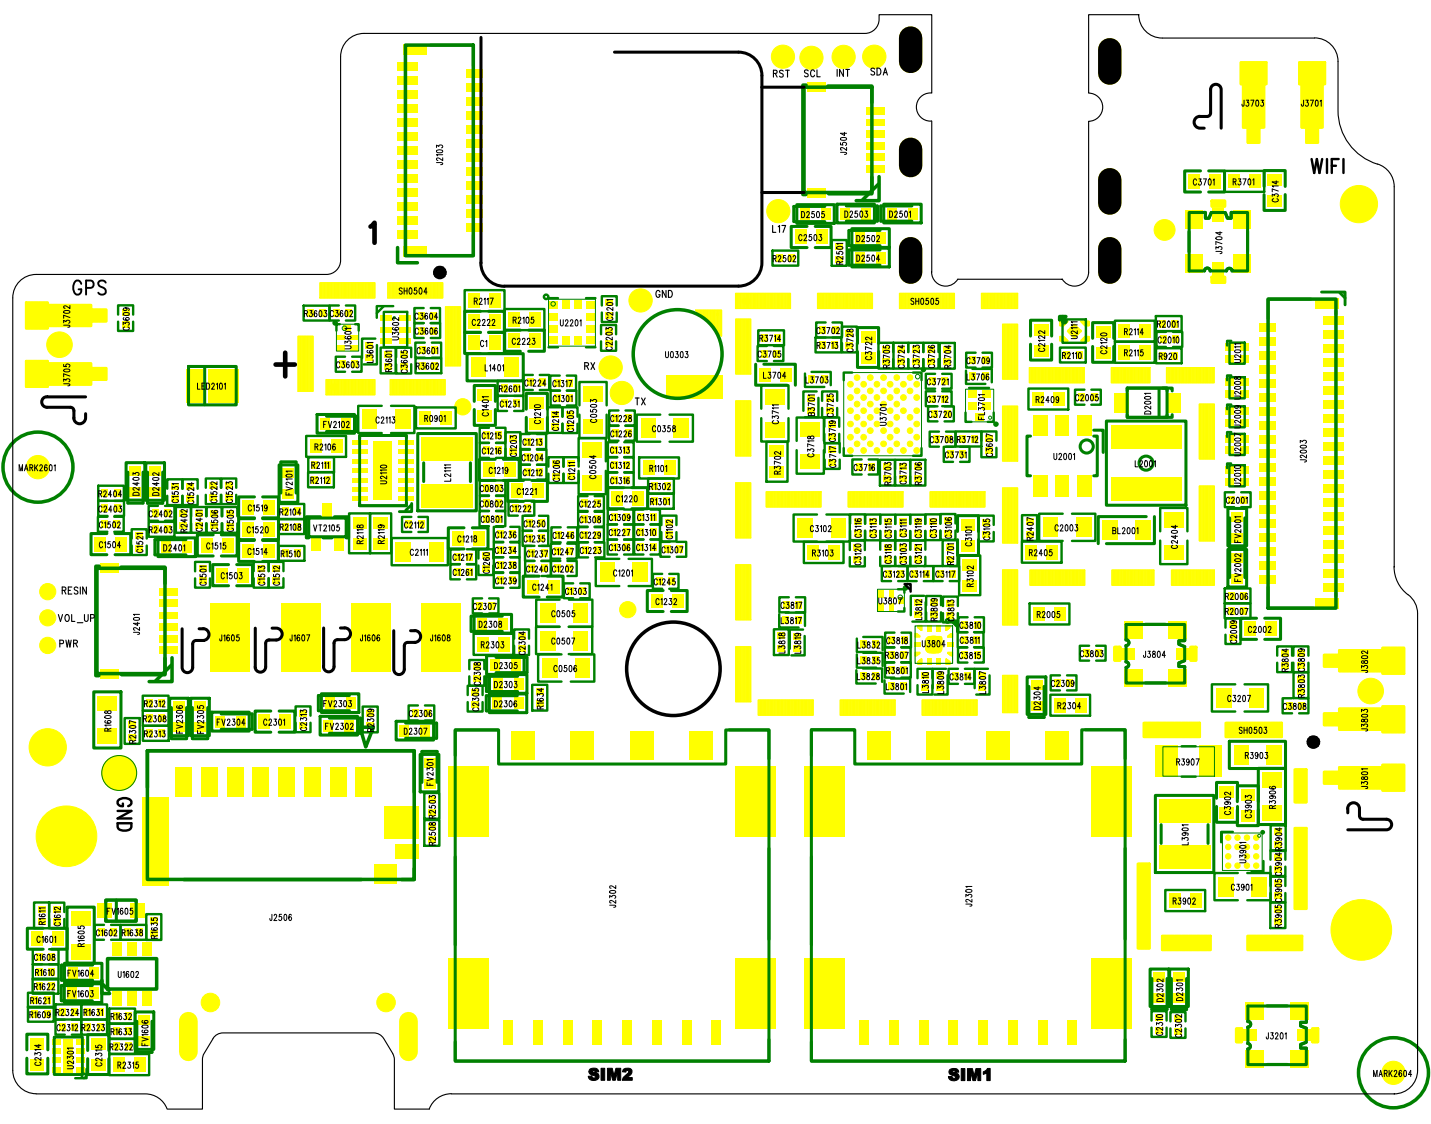

LLDM004
XXXX 4-X REV.B1

- RESIN
- VOL_UP
- PWR

MARK2801

MARK2804