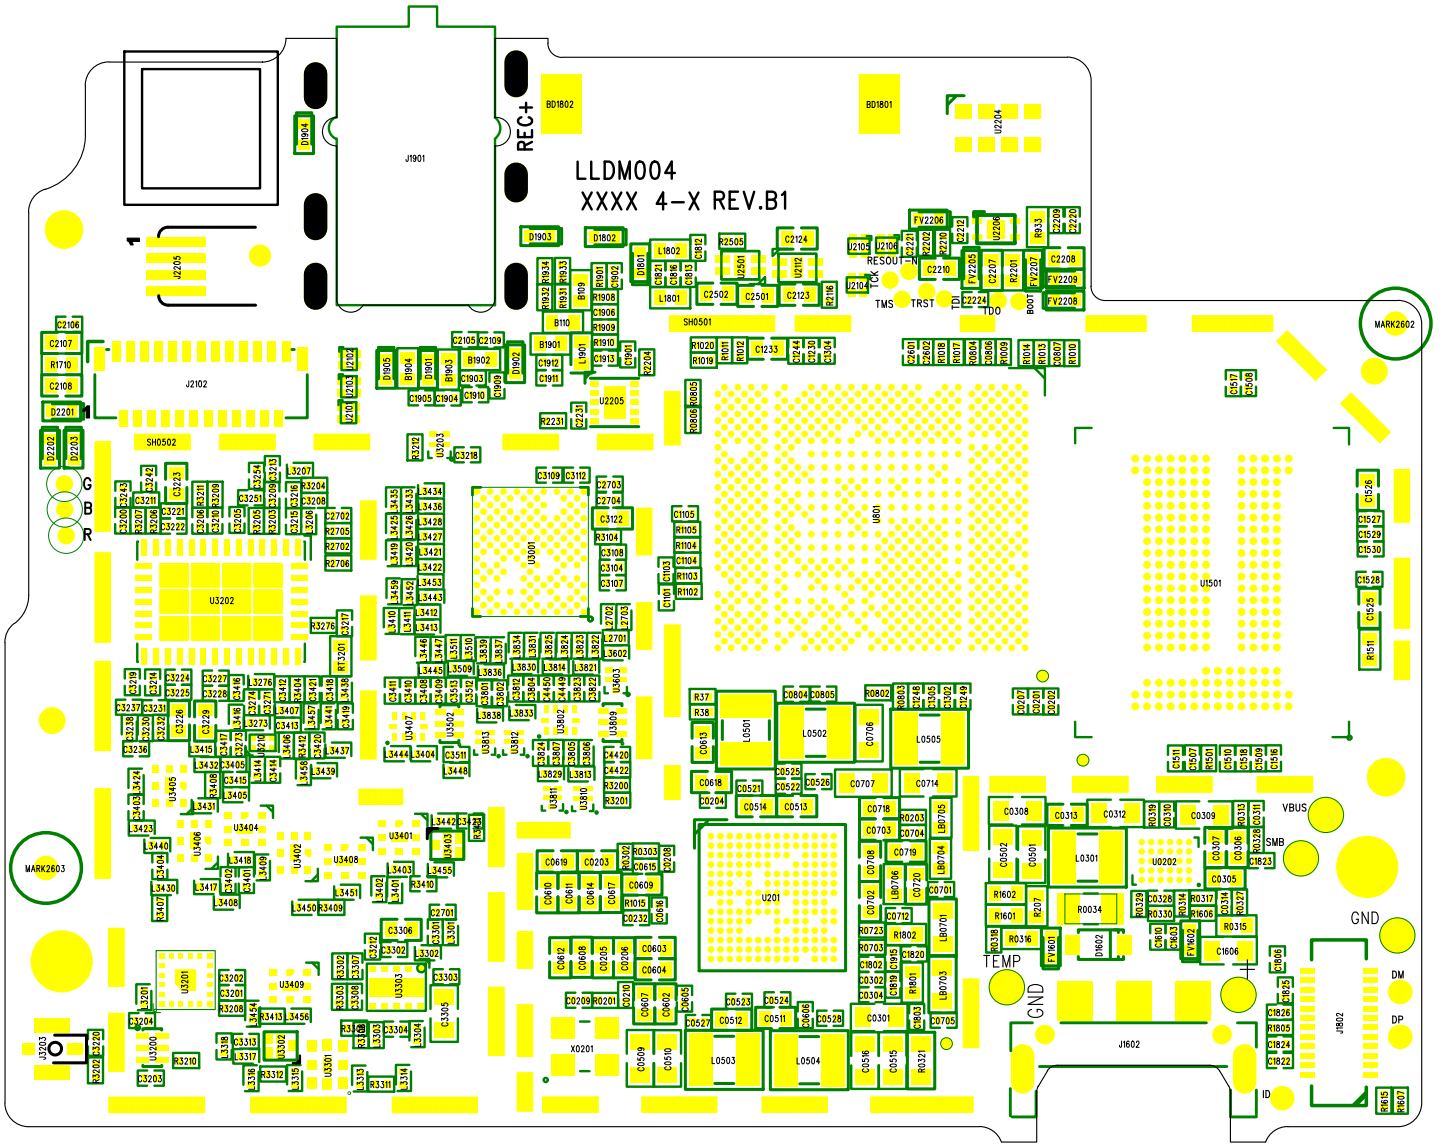

LLDM004
XXXX 4-X REV.B1

- RESIN
- VOL_UP
- PWR

MARK2801

MARK2804